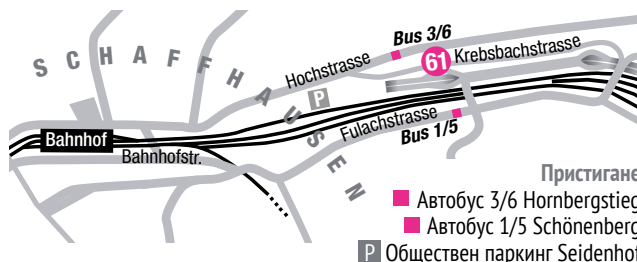

8200 Шафхаузен

Тел./Факс 052 624 88 67

info@integres.ch

www.integres.ch

Пристигане

■ Автобус 3/6 Hornbergstieg

■ Автобус 1/5 Schönenberg

P Обществен паркинг Seidenhof